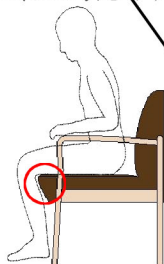

## 壁面にぴったり

背もたれの後部、脚部とも床と垂直な設計ですので、壁面にも、イス同士背合わせしても、美しくすっきりとレイアウトしていただけます。

**D183-43N5** ¥198,450 (¥189,000)  
 W: 1770・D615・H830・SH430  
 張材: A02-02(イエロー)、A02-04(ライトグリーン)  
 \* 多機能ビニールレザー  
 脚部: プナ・ブナ成型合板

**D183-42N5** ¥138,600 (¥132,000)  
 W: 1195・D615・H830・SH430  
 張材: A02-02(イエロー)、A02-04(ライトグリーン)  
 \* 多機能ビニールレザー  
 脚部: プナ・ブナ成型合板

**D182-41N5** ¥74,970 (¥71,400)  
 W: 625・D615・H830・SH430  
 張材: A02-02(イエロー)、A02-04(ライトグリーン)  
 \* 多機能ビニールレザー  
 脚部: プナ・ブナ成型合板

幅の広い肘掛けは、丸みのある仕上げで腕にやさしく、また握りやすい形状ですので、力を入れやすく楽に立ち上がることができます。

立ち上がりやすくするために、座面先端は角度をつけた形状とし、足を引きやすくしています。

座面は床と平行でフラットですので、人が簡易的に横になることができます。