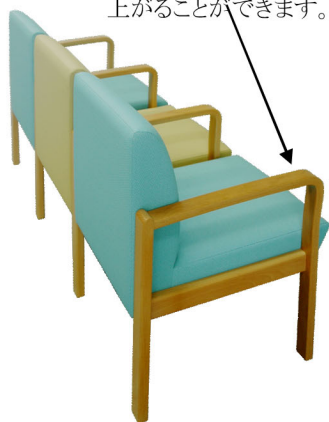

# ロビーチェア D182・183

## 壁面にぴったり

背もたれの後部、脚部とも床と垂直な設計ですので、壁面にも、イス同士背合わせしても、美しくすっきりとレイアウトしていただけます。

**D183-43N5** ¥198,450 (¥189,000)  
 W: 1770・D615・H830・SH430  
 張材: A02-02(イエロー)、A02-04(ライトグリーン)  
 \* 多機能ビニールレザー  
 脚部: プナ・ブナ成型合板

**D183-42N5** ¥138,600 (¥132,000)  
 W: 1195・D615・H830・SH430  
 張材: A02-02(イエロー)、A02-04(ライトグリーン)  
 \* 多機能ビニールレザー  
 脚部: プナ・ブナ成型合板

**D182-41N5** ¥74,970 (¥71,400)  
 W: 625・D615・H830・SH430  
 張材: A02-02(イエロー)、A02-04(ライトグリーン)  
 \* 多機能ビニールレザー  
 脚部: プナ・ブナ成型合板

幅の広い肘掛けは、丸みのある仕上げで腕にやさしく、また握りやすい形状ですので、力を入れやすく楽に立ち上がることができます。

立ち上がりやすくするために、座面先端は角度をつけた形状とし、足を引きやすくしています。

座面は床と平行でフラットですので、人が簡易的に横になることができます。