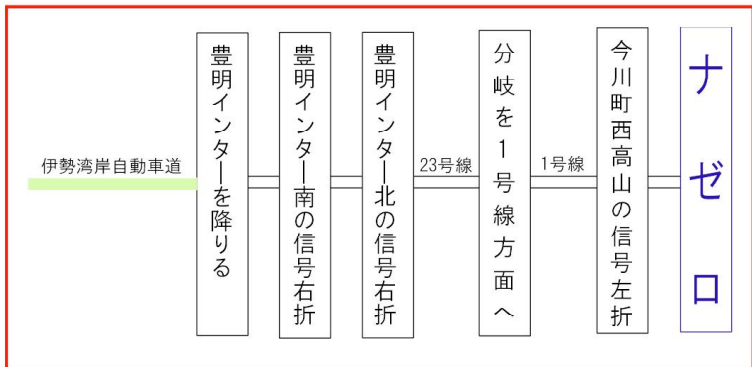

車で伊勢湾岸自動車道豊田方面からお越しいただく場合は