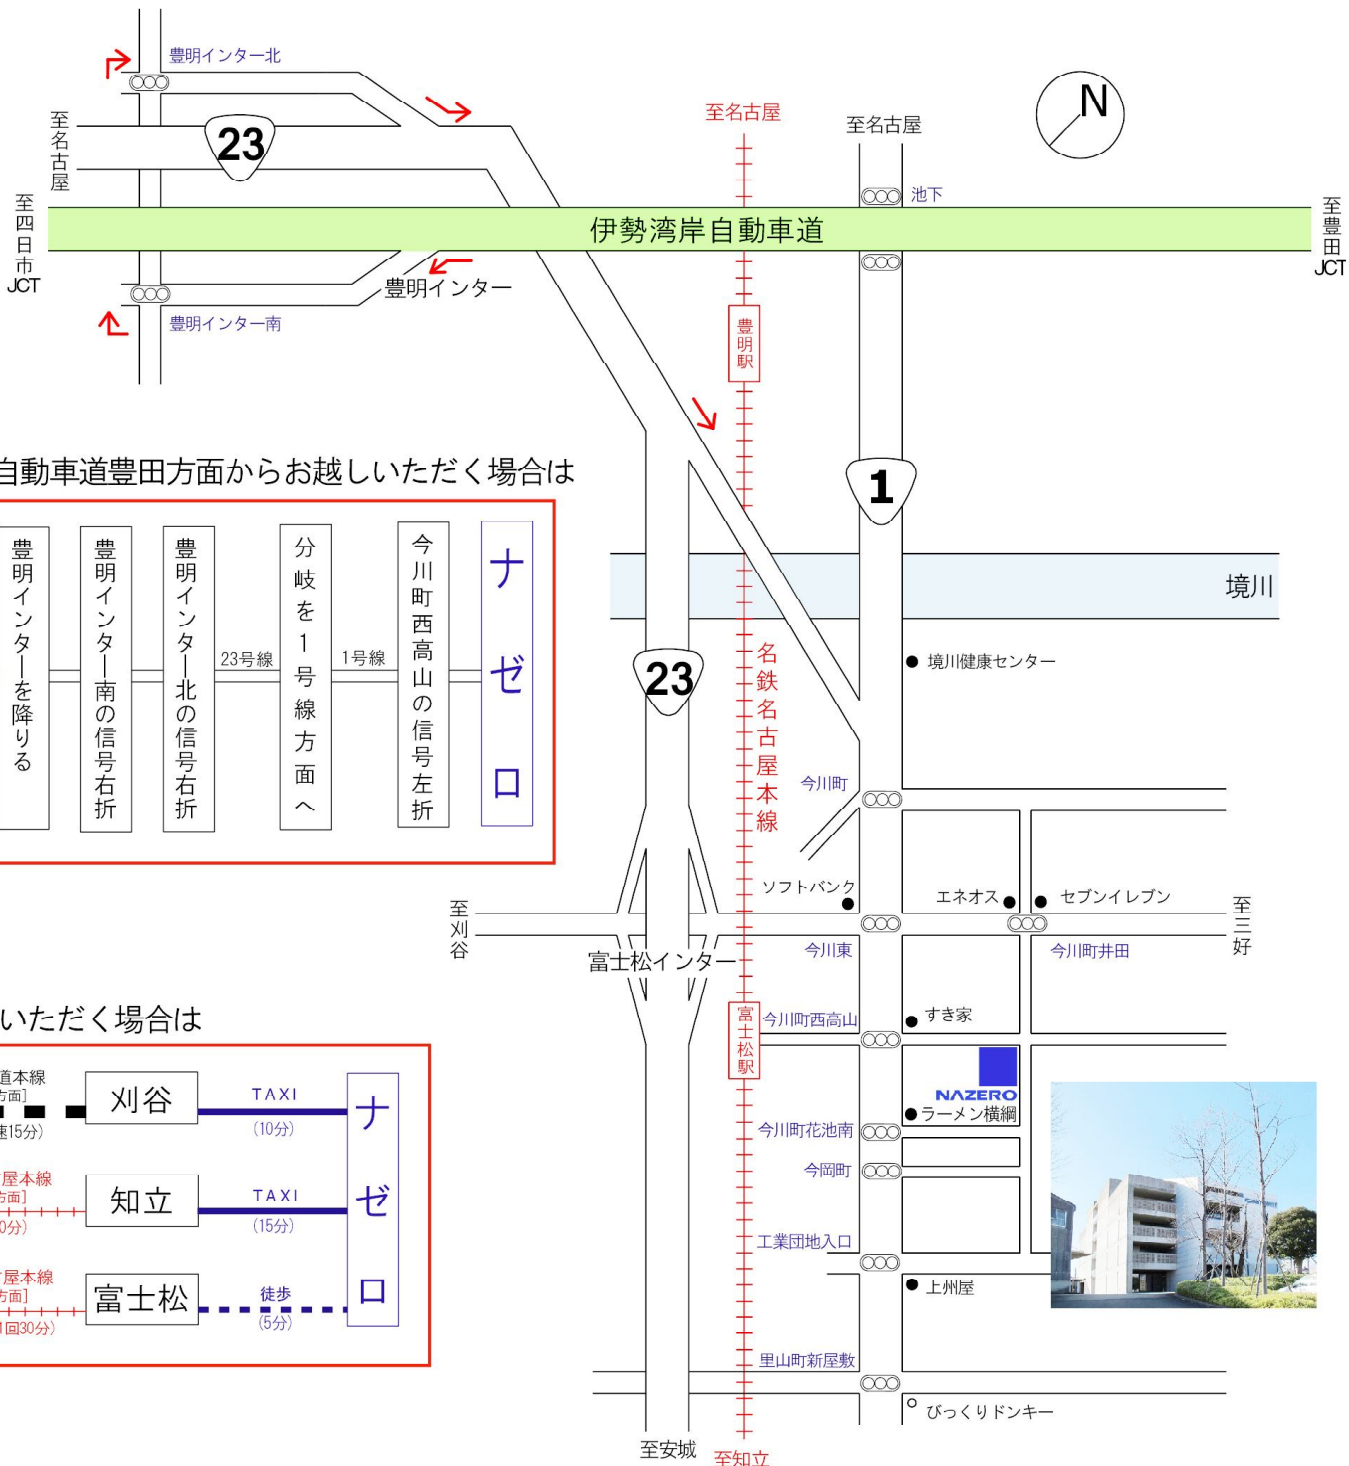

# 電車でご来社

JR東海道本線（豊橋方面）

名古屋駅→刈谷駅（特急快速15分）

刈谷駅よりタクシーで10分。

名鉄名古屋本線（豊橋方面）

名鉄名古屋駅→知立駅（特急20分）

知立駅よりタクシーで15分。

または

名鉄名古屋駅→富士松駅（乗り換え1回30分）

富士松駅より北東へ徒歩10分。

車で伊勢湾岸自動車道豊田方面からお越しいただく場合は

電車でお越しいただく場合は