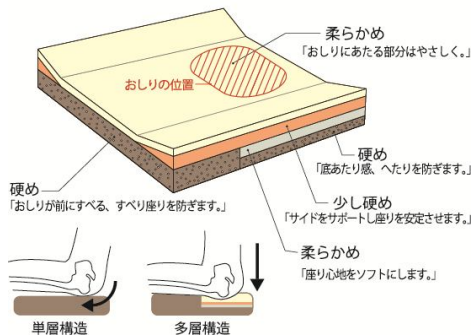

●正しい姿勢へ導く背もたれ
 背骨が理想的なS字カーブを描くよう設計しています。体幹が安定し長時間でも快適な座り心地を実現。

サイドサポート
 背中を両側から支え、理想的な姿勢を確保します。

食欲増進のキーポイント
「正しい姿勢を保つこと」

しっかりとした食事を摂るためには、正しい姿勢が不可欠です。背と座のホールド構造で、体を安定させます。

●多層構造の座面

立ち上がりやすく、前ズレを防ぐために座面は多層構造になっています。

●使い易さと安全性、強度にこだわったプレミアムシリーズ

主材は、木目が均一で美しく強固な材質が特徴のドイツ産ブナ材を使用。安心して末永くお使い頂けるように、ホゾ組みや太いダボで構成し、驚異的な強度を実現しています。

解体フレームパネル

成績書 あいち産業科学技術センター
 繰り返し回数20,000回 異常なし

ホールドチェア
W878-41N5
 W595・D560・H860・SH420・AH620
 重量:8.0kg
 脚部:ブナ(ナチュラル色)
 平積脚数:3脚
 張材:背/B51-04(ブルー) * 布
 座/B30-09(ブルー)
 多機能ビニールレザー
 張材ランク別価格:
 A ¥58,000(税別)
 B ¥62,000(税別)
 C ¥66,000(税別)