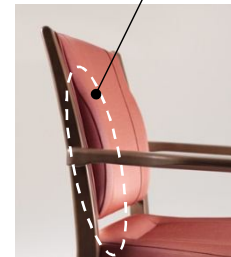

ホールドチェア W878

Designed by 河東梨香

「ホールドチェア」はミサワホームグループの介護運営会社である介護事業者マザアスとのコラボレーション商品です。

ひとクラス上の至福感を目指した心と体にやさしい椅子。

医療・介護施設、高齢者向け住宅をご利用の皆様に向けた、「心と体にやさしい家具」をテーマにして開発しました。滑らかで柔らかな木部、張材の特性を活かしながら計算された縫製。細部にまでこだわりを持ち、熟練の職人が丁寧に作り上げました。「機能」「品質」「デザイン」を実感できる商品です。

●正しい姿勢へ導く背もたれ
 背骨が理想的なS字カーブを描くよう設計しています。体幹が安定し長時間でも快適な座り心地を実現。

サイドサポート
 背中を両側から支え、理想的な姿勢を確保します。

食欲増進のキーポイント
「正しい姿勢を保つこと」

しっかりとした食事を摂るためには、正しい姿勢が不可欠です。背と座のホールド構造で、体を安定させます。

●多層構造の座面

立ち上がりやすく、前ズレを防ぐために座面は多層構造になっています。