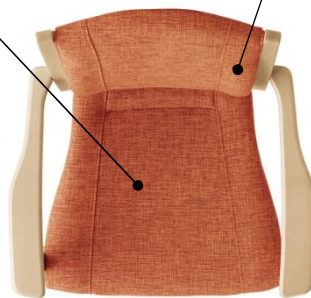

ホールドチェア W878

Designed by 河東梨香

「ホールドチェア」はミサワホームグループの介護運営会社である介護事業者マザアスとのコラボレーション商品です。

ひとクラス上の至福感を目指した心と体にやさしい椅子。

医療・介護施設、高齢者向け住宅をご利用の皆様に向けた、「心と体にやさしい家具」をテーマにして開発しました。滑らかで柔らかな木部、張材の特性を活かしながら計算された縫製。細部にまでこだわりを持ち、熟練の職人が丁寧に作り上げました。「機能」「品質」「デザイン」を実感できる商品です。

●正しい姿勢へ導く背もたれ
 背骨が理想的なS字カーブを描くよう設計しています。体幹が安定し長時間でも快適な座り心地を実現。

サイドサポート
 背中を両側から支え、理想的な姿勢を確保します。

食欲増進のキーポイント
「正しい姿勢を保つこと」

しっかりとした食事を摂るためには、正しい姿勢が不可欠です。背と座のホールド構造で、体を安定させます。

●多層構造の座面

立ち上がりやすく、前ズレを防ぐために座面は多層構造になっています。

●使い易さと安全性、強度にこだわったプレミアムシリーズ

主材は、木目が均一で美しく強固な材質が特徴のドイツ産ブナ材を使用。安心して末永くお使い頂けるように、ホゾ組みや太いダボで構成し、驚異的な強度を実現しています。

解体フレームパネル

成績書 あいち産業科学技術センター
 繰り返し回数20,000回 異常なし

ホールドチェア
W878-41N5
 W595・D560・H860・SH420・AH620
 重量:8.0kg
 脚部:ブナ(ナチュラル色)
 平積脚数:3脚
 張材:背/B51-04(ブルー) * 布
 座/B30-09(ブルー)
 多機能ビニールレザー
 張材ランク別価格:
 A ¥58,000(税別)
 B ¥62,000(税別)
 C ¥66,000(税別)