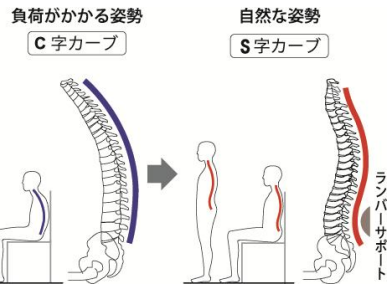

ホールドチェア W878

Designed by 河東梨香

「ホールドチェア」はミサワホームグループの介護運営会社である介護事業者マザアスとのコラボレーション商品です。

ひとクラス上の至福感を目指した心と体にやさしい椅子。

医療・介護施設、高齢者向け住宅をご利用の皆様に向けた、「心と体にやさしい家具」をテーマにして開発しました。滑らかで柔らかな木部、張材の特性を活かしながら計算された縫製。細部にまでこだわりを持ち、熟練の職人が丁寧に作り上げました。「機能」「品質」「デザイン」を実感できる商品です。

●正しい姿勢へ導く背もたれ
 背骨が理想的なS字カーブを描くよう設計しています。体幹が安定し長時間でも快適な座り心地を実現。

サイドサポート
 背中を両側から支え、理想的な姿勢を確保します。

食欲増進のキーポイント
「正しい姿勢を保つこと」

しっかりとした食事を摂るためには、正しい姿勢が不可欠です。背と座のホールド構造で、体を安定させます。

●多層構造の座面

立ち上がりやすく、前ズレを防ぐために座面は多層構造になっています。