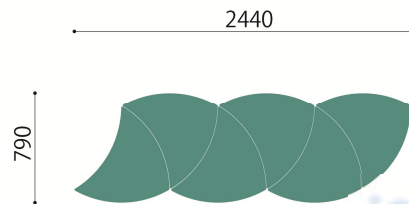

ローリエ・ロビーチェア D3800

Designed by Nazero Design Team

自由に組み合わせ可能な、葉っぱ型のロビーチェア

組み合わせ可能なロビーチェアの登場です。組み合わせは多数あり、左画像のような組み合わせはもちろん、円形にしてフロア中心のシンボルにしたり、個々に分けてパーソナルスペースを作り出すなど、使い方は場所や用途によって様々です。固定式ではありませんので、場面により自由な組み合わせが可能です。

イス・スツール・テーブルで
レイアウトできます。

1人掛け(肘なし)
D3800-11BC
 W700・D685・H630・SH380
 重量:12.5kg
 脚部:ブナ・ブラウンチェリー色
 張材:背/B45-02(ライトグリーン)ビ
 座/B30-11(グリーン)ビ
 張材ランク別価格:
 A **¥58,000**(税別)
 B **¥60,000**(税別)
 C **¥66,000**(税別)

【組み合わせ例】

連続性のあるシンプルな配置。

ストレスを軽減させる為に、
座る方向を自由にします。

スツール
D3800-80BC
 W700・D610・SH380
 重量:7.5kg
 脚部:ブナ・ブラウンチェリー色
 張材:B30-28(エメラルドグリーン)ビ
 張材ランク別価格:
 A **¥37,800**(税別)
 B **¥40,600**(税別)
 C **¥44,000**(税別)

円形の配置でフロアの
シンボルの様に。