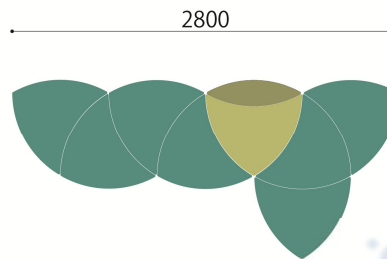

ローリエ・ロビーチェア D3800

Designed by Nazero Design Team

自由に組み合わせ可能な、葉っぱ型のロビーチェア

組み合わせ可能なロビーチェアの登場です。組み合わせは多数あり、左画像のような組み合わせはもちろん、円形にしてフロア中心のシンボルにしたり、個々に分けてパーソナルスペースを作り出すなど、使い方は場所や用途によって様々です。固定式ではありませんので、場面により自由な組み合わせが可能です。

イス・スツール・テーブルで
レイアウトできます。

1人掛け(肘なし)
D3800-11BC
 W700・D685・H630・SH380
 重量:12.5kg
 脚部:ブナ・ブラウンチェリー色
 張材:背/B45-02(ライトグリーン)ビ
 座/B30-11(グリーン)ビ
 張材ランク別価格:
 A **¥58,000**(税別)
 B **¥60,000**(税別)
 C **¥66,000**(税別)

【組み合わせ例】

連続性のあるシンプルな配置。

ストレスを軽減させる為に、
座る方向を自由にします。

スツール
D3800-80BC
 W700・D610・SH380
 重量:7.5kg
 脚部:ブナ・ブラウンチェリー色
 張材:B30-28(エメラルドグリーン)ビ
 張材ランク別価格:
 A **¥37,800**(税別)
 B **¥40,600**(税別)
 C **¥44,000**(税別)

円形の配置でフロアの
シンボルの様に。