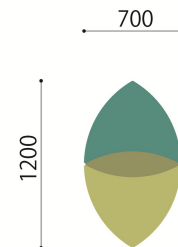

イス・スツール・テーブルで
レイアウトできます。

1人掛け(肘なし)
D3800-11BC
 W700・D685・H630・SH380
 重量:12.5kg
 脚部:ブナ・ブラウンチェリー色
 張材:背/B45-02(ライトグリーン)ビ
 座/B30-11(グリーン)ビ
 張材ランク別価格:
 A **¥58,000**(税別)
 B **¥60,000**(税別)
 C **¥66,000**(税別)

【組み合わせ例】

連続性のあるシンプルな配置。

ストレスを軽減させる為に、
座る方向を自由にします。

スツール
D3800-80BC
 W700・D610・SH380
 重量:7.5kg
 脚部:ブナ・ブラウンチェリー色
 張材:B30-28(エメラルドグリーン)ビ
 張材ランク別価格:
 A **¥37,800**(税別)
 B **¥40,600**(税別)
 C **¥44,000**(税別)

円形の配置でフロアの
シンボルの様に。

背中合わせに配置すれば
パーソナルスペース重視
のレイアウトになります。

テーブル
D3800-88BCN
 W700・D675・H370
 重量:8.5kg
 脚部:ブナ・ブラウンチェリー色
 張材:B30-28(エメラルドグリーン)ビ
 天板:メラミン化粧板(木目柄)
 張材ランク別価格:
 A **¥65,400**(税別)
 B **¥68,200**(税別)
 C **¥71,000**(税別)