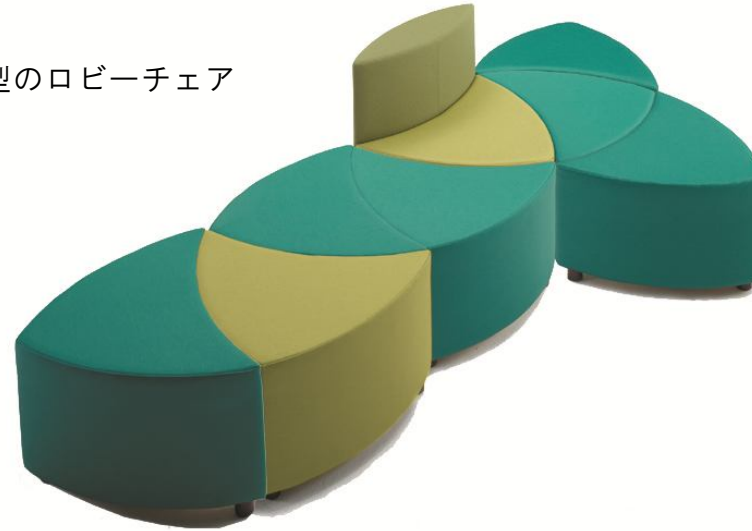

ローリエ・ロビーチェア D3800

Designed by Nazero Design Team

自由に組み合わせ可能な、葉っぱ型のロビーチェア

組み合わせ可能なロビーチェアの登場です。組み合わせは多数あり、左画像のような組み合わせはもちろん、円形にしてフロア中心のシンボルにしたり、個々に分けてパーソナルスペースを作り出すなど、使い方は場所や用途によって様々です。固定式ではありませんので、場面により自由な組み合わせが可能です。

イス・スツール・テーブルで
レイアウトできます。

1人掛け(肘なし)
D3800-11BC
 W700・D685・H630・SH380
 重量:12.5kg
 脚部:ブナ・ブラウンチェリー色
 張材:背/B45-02(ライトグリーン)ビ
 座/B30-11(グリーン)ビ
 張材ランク別価格:
 A **¥58,000**(税別)
 B **¥60,000**(税別)
 C **¥66,000**(税別)

【組み合わせ例】

連続性のあるシンプルな配置。

ストレスを軽減させる為に、
座る方向を自由にします。

スツール
D3800-80BC
 W700・D610・SH380
 重量:7.5kg
 脚部:ブナ・ブラウンチェリー色
 張材:B30-28(エメラルドグリーン)ビ
 張材ランク別価格:
 A **¥37,800**(税別)
 B **¥40,600**(税別)
 C **¥44,000**(税別)

円形の配置でフロアの
シンボルの様に。

背中合わせに配置すれば
パーソナルスペース重視
のレイアウトになります。

テーブル
D3800-88BCN
 W700・D675・H370
 重量:8.5kg
 脚部:ブナ・ブラウンチェリー色
 張材:B30-28(エメラルドグリーン)ビ
 天板:メラミン化粧板(木目柄)
 張材ランク別価格:
 A **¥65,400**(税別)
 B **¥68,200**(税別)
 C **¥71,000**(税別)