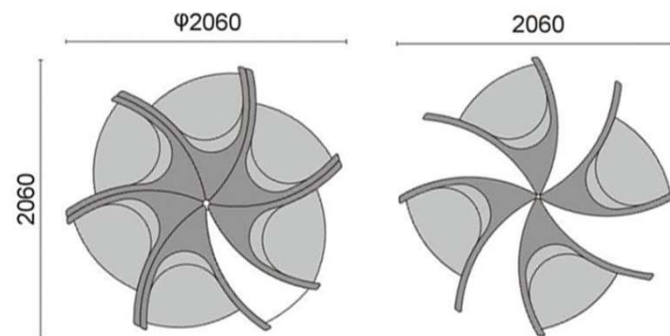

ハナ・ロビーチェア **カタログ P.30, 31**
L8000-41
サイズ:W970・D910・H710・SH420・AH710

ドリーム・ロビーチェア D440

ドリーム・ロビーチェア **カタログ P.182**
D440-90(背丸) D440-96(逆丸)
サイズ:W940・D680・H755・SH420・サイズ:W640・D655・H755・SH420

オックス・ロビーチェア **カタログ P.177**
D1601-43
サイズ:W1,700・D650・H860・SH430・AH620