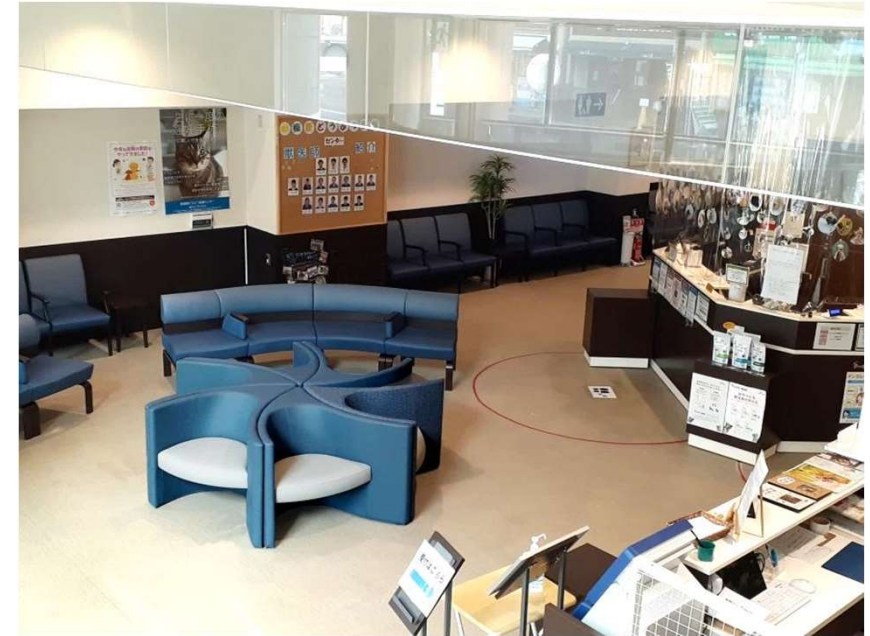

イオンペットが運営する動物総合病院

相模原どうぶつ医療センター 神奈川県相模原市南区古淵2-17-10

所属スタッフ：64名（内 獣医師：18名，動物看護師：16名）

診療動物：犬、猫

待合 D8000 ハナ・ロビーチェア / D440 ドリーム・ロビーチェア

診察室前ホール D1601 オックス・ロビーチェア

適度な距離感を保つようにデザインされた
システムロビーチェア、「HANA」D8000
華やかな存在感は、使う人に笑顔を提供します。

ハナ・ロビーチェア **カタログ P.30, 31**
L8000-41
サイズ:W970・D910・H710・SH420・AH710

ドリーム・ロビーチェア D440

ドリーム・ロビーチェア **カタログ P.182**
D440-90(背丸) D440-96(逆丸)
サイズ:W940・D680・H755・SH420・サイズ:W640・D655・H755・SH420

オックス・ロビーチェア **カタログ P.177**
D1601-43
サイズ:W1,700・D650・H860・SH430・AH620