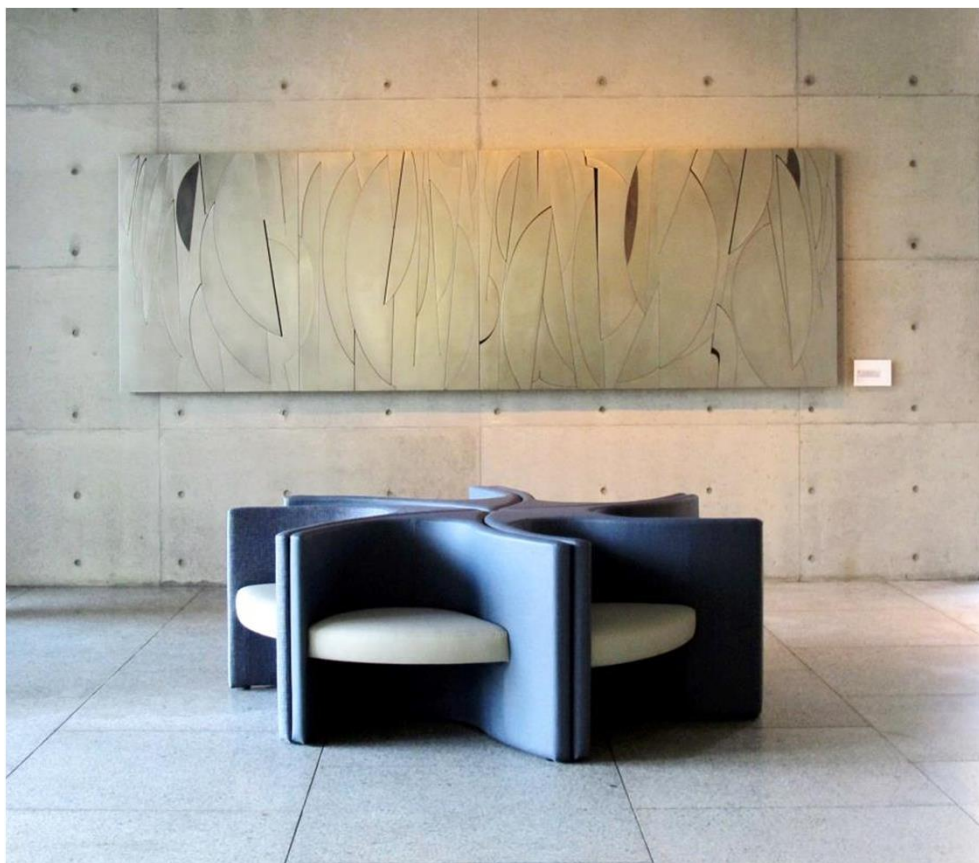

イオンペットが運営する動物総合病院

相模原どうぶつ医療センター 神奈川県相模原市南区古淵2-17-10

所属スタッフ：64名（内 獣医師：18名，動物看護師：16名）

診療動物：犬、猫

待合 D8000 ハナ・ロビーチェア / D440 ドリーム・ロビーチェア

診察室前ホール D1601 オックス・ロビーチェア

適度な距離感を保つようにデザインされた
システムロビーチェア、「HANA」D8000
華やかな存在感は、使う人に笑顔を提供します。

ハナ・ロビーチェア **カタログ P.30, 31**
L8000-41
サイズ:W970・D910・H710・SH420・AH710

ドリーム・ロビーチェア D440

ドリーム・ロビーチェア **カタログ P.182**
D440-90(背丸) D440-96(逆丸)
サイズ:W940・D680・H755・SH420・サイズ:W640・D655・H755・SH420

オックス・ロビーチェア **カタログ P.177**
D1601-43
サイズ:W1,700・D650・H860・SH430・AH620