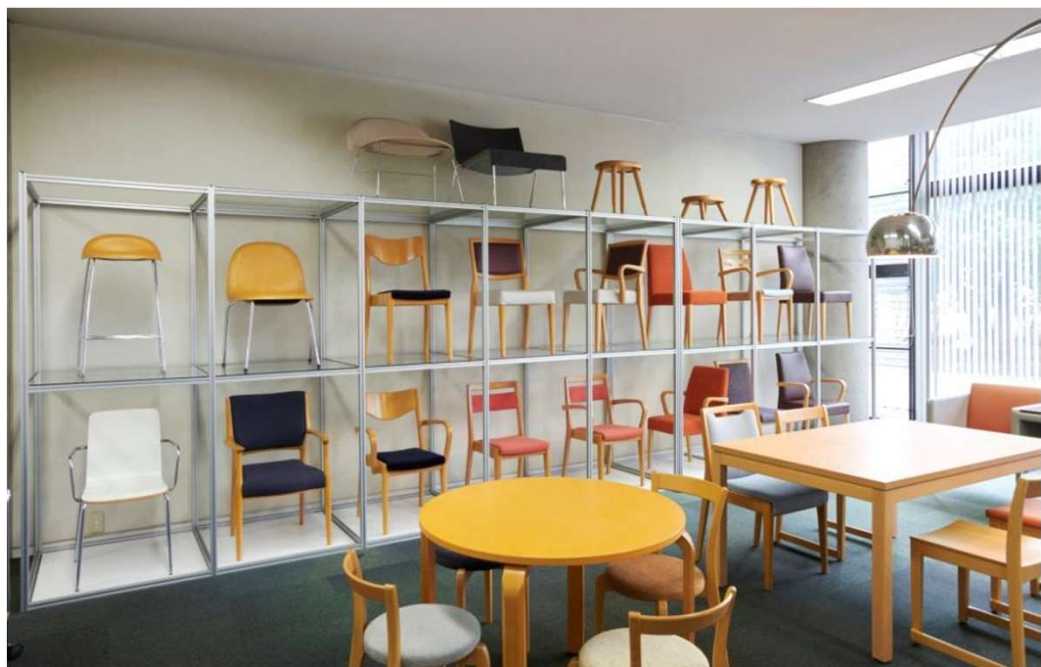

1F ショールーム

フィンランドのデザイナー、エーロ・アールニオのコレクション

パブリックスペースのためのロビーチェアの数々

機能的でバリエーション豊富なスタッキングチェア

ベッドになるイス、ソファ、“スリーパー・シリーズ”