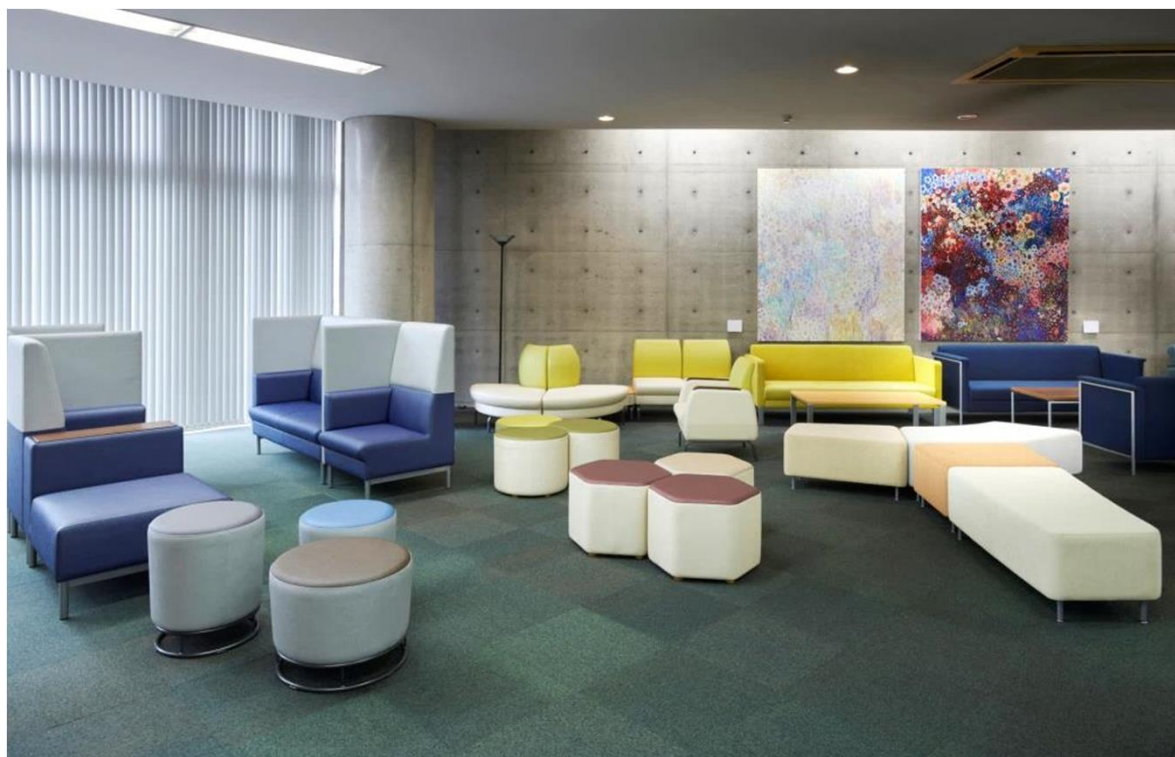

1F ショールーム

フィンランドのデザイナー、エーロ・アールニオのコレクション

パブリックスペースのためのロビーチェアの数々

機能的でバリエーション豊富なスタッキングチェア

ベッドになるイス、ソファ、“スリーパー・シリーズ”