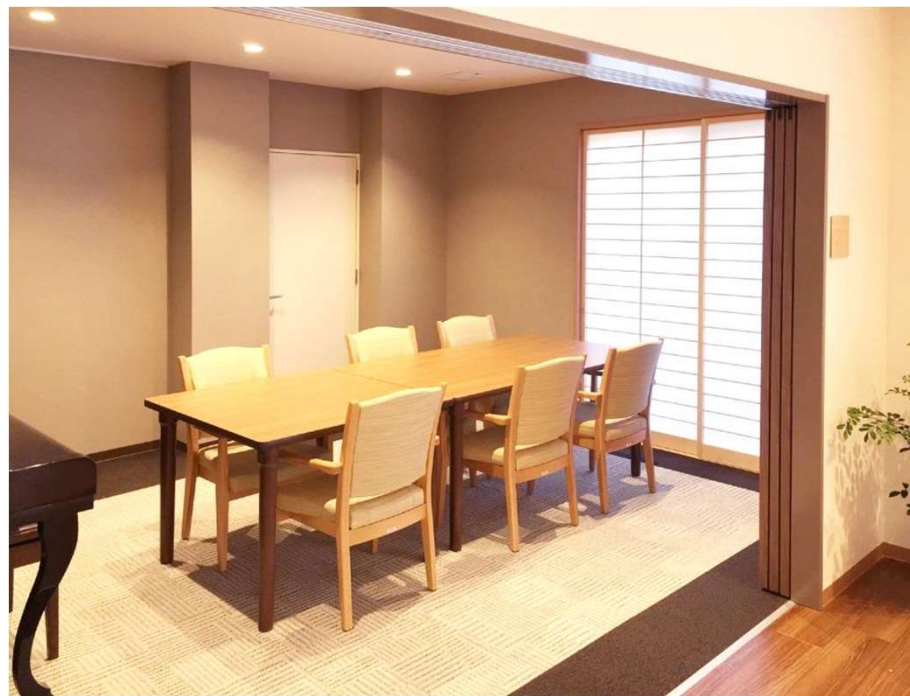

サービス付き高齢者向け住宅
ピュアテラス川口青木 埼玉県川口市青木5丁目9番14号

受付 ニーナチェア W1880-11NB

ラウンジ シフォンソファ W400-41N5/W400-42N5

ラウンジ シフォンソファ W400-41N5/W400-42N5

ダイニング ニーナチェア W1880-11NB

ダイニング ニーナチェア W1880-11NB

ファミリールーム ホールドチェア W878-41N5

サービス付き高齢者向け住宅
ピュアテラス川口青木