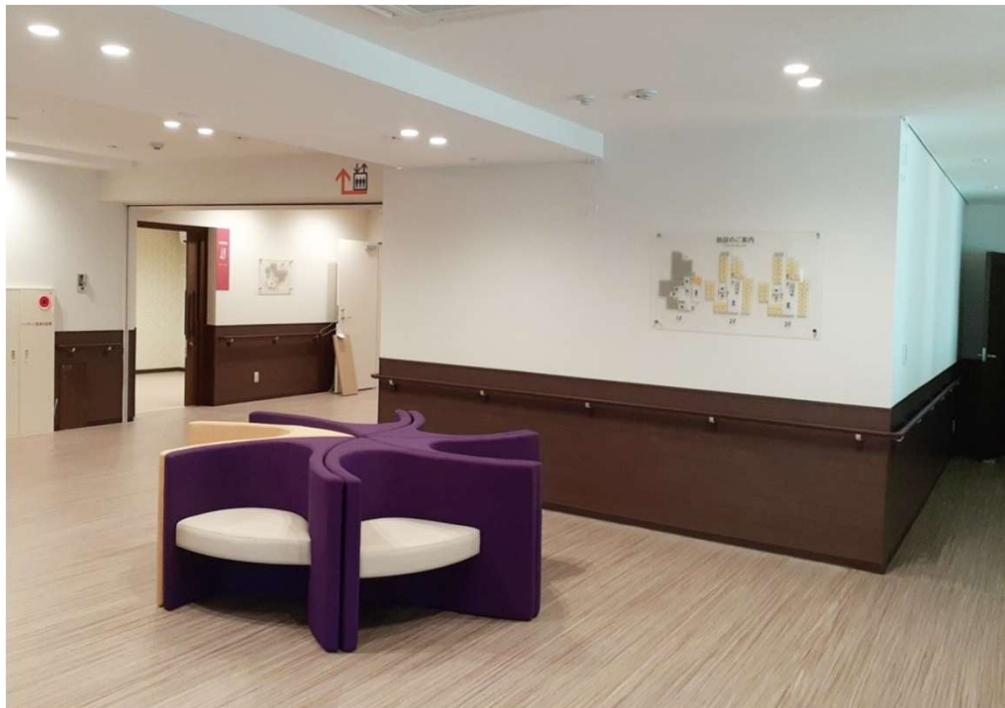

1F エントランス W644-41BC クラウンチェア

1F 相談室 W685-11K7 ロールバックチェア

1F エントランスホール D8000 ハナ・ロビーチェア

2F EVホール L2050 ボワチェア (2人掛け)

2F 食堂兼機能訓練室 W880-41K7 ハンディホールドチェア / L116 リリーソファB

3F 食堂兼機能訓練室 W880-41K7 ハンディホールドチェア

3F 食堂兼機能訓練室 L116 リリーソファB