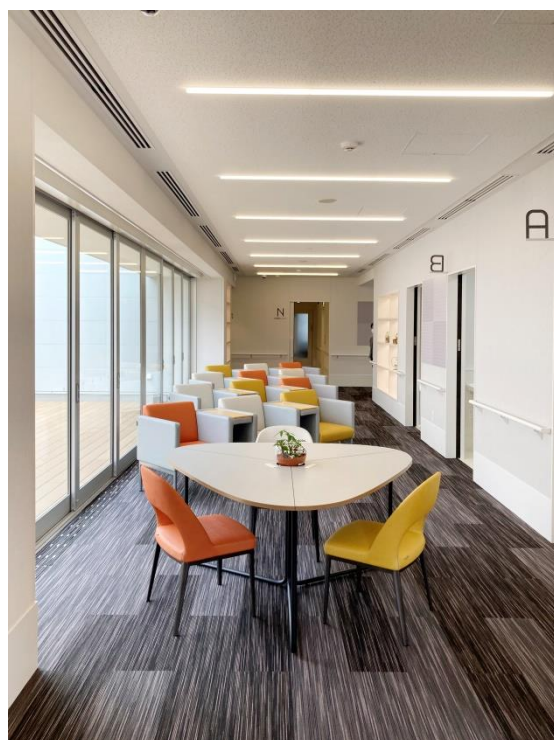

医療施設

田中内科クリニック

福井県福井市

検診待合： テーブル・アームチェア、ラウンドチェア