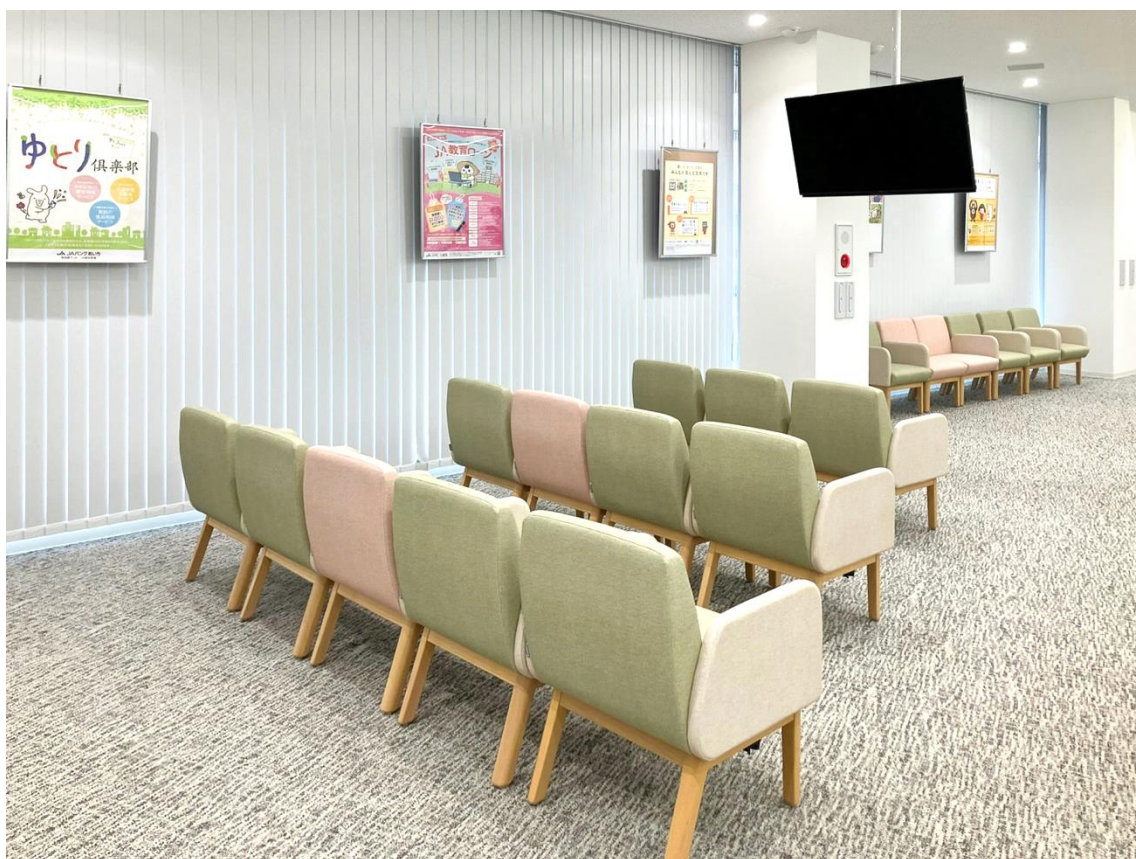

パブリックスペース・その他
JAあいち豊田前林支店
愛知県豊田市前林町西35

納入商品/ビジョン・ウッディロビーチェア (Vol.23 P.126・150)